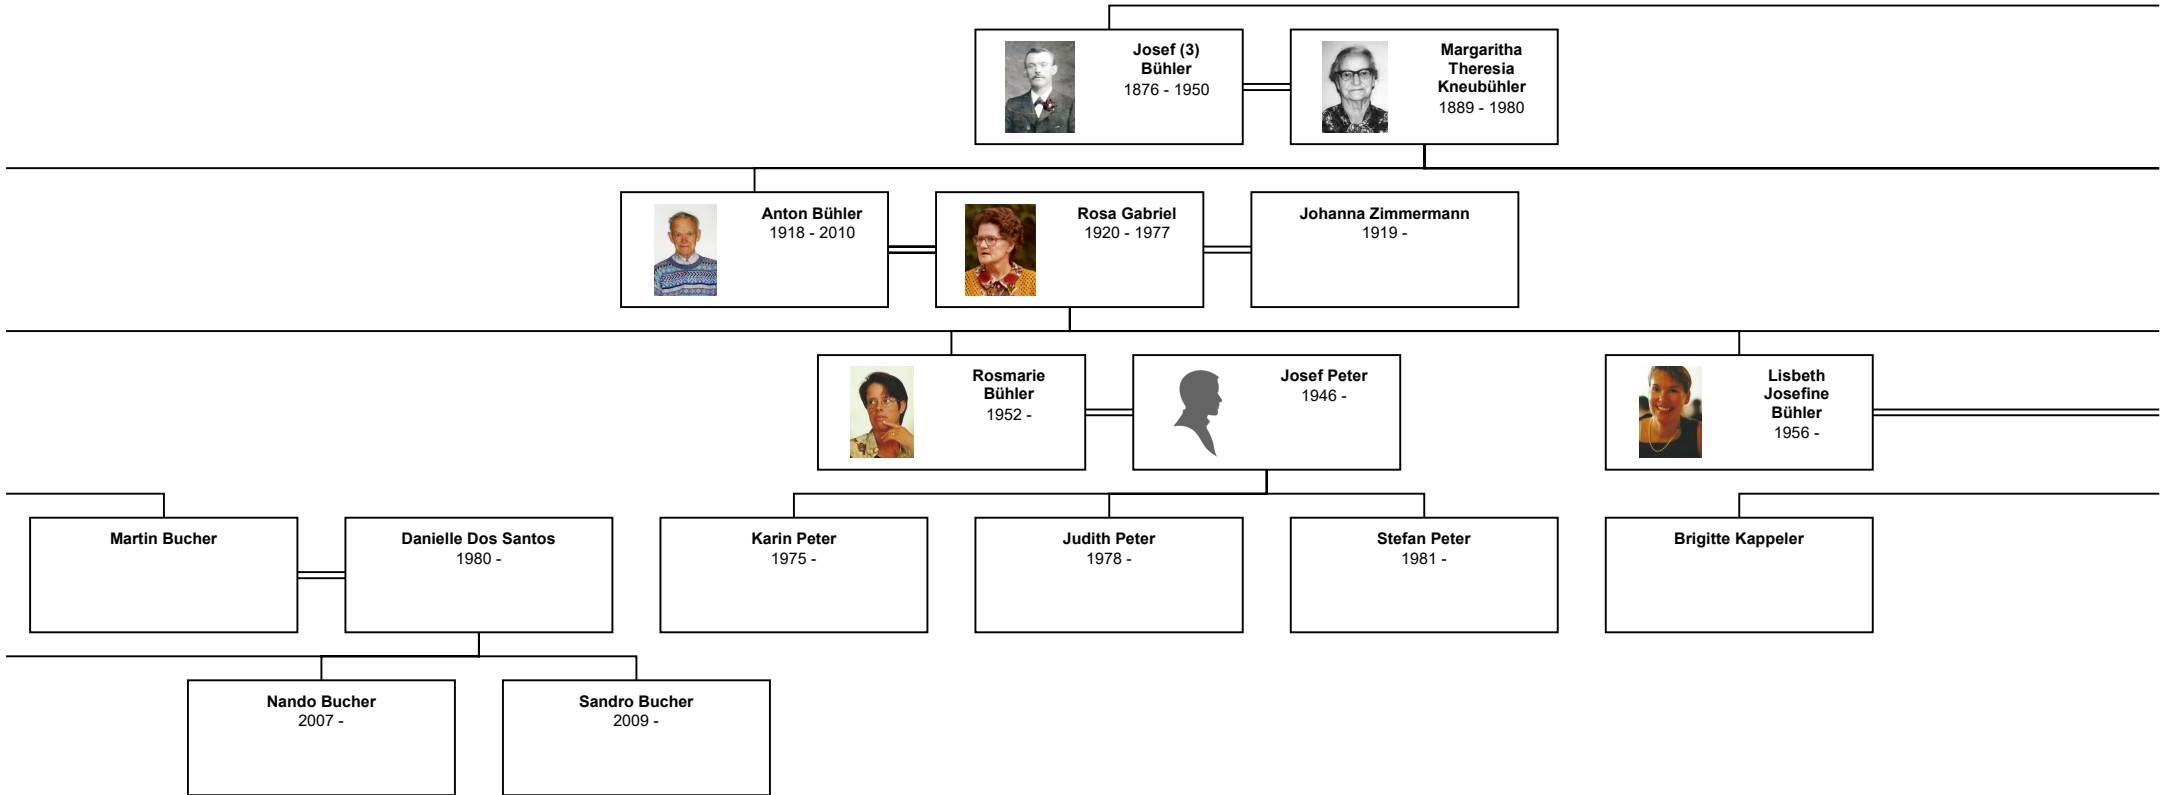

Descendant Chart for Andreas Bühler

**Konrad Bühler**
1890 - 1982

**Katharina Kneubühler**
1898 - 1977

Kaspar Bühler

Marie Bühler
- 1952

Bruno Stucky

Konrad Anton Bühler
1926 - 1945

Karl Josef Bühler
1931 - 2000

Berta Marfurt
1940 - 1996

Rita Marie Bühler
1935 -

Charlotte Anna Bühler
1965 -

Stefan Karl Bühler
1968 -

Karin Leuenberger
1970 -

**Denise Margrit Bühler**
1971 -

Dora Bantle