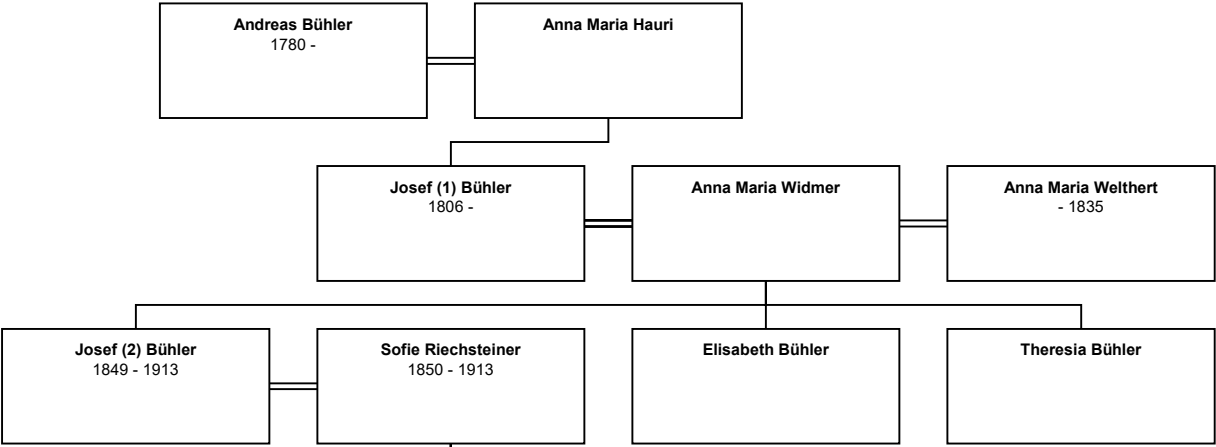

Descendant Chart for Andreas Bühler

**Konrad Bühler**
1890 - 1982

**Katharina Kneubühler**
1898 - 1977

Kaspar Bühler

Marie Bühler
- 1952

Bruno Stucky

Konrad Anton Bühler
1926 - 1945

Karl Josef Bühler
1931 - 2000

Berta Marfurt
1940 - 1996

Rita Marie Bühler
1935 -

Charlotte Anna Bühler
1965 -

Stefan Karl Bühler
1968 -

Karin Leuenberger
1970 -

**Denise Margrit Bühler**
1971 -

Dora Bantle